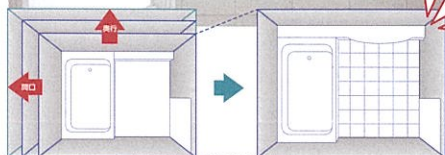

キープワリーフロア

- 汚れが落ちやすい、その秘密は「クリーンコーティング」

ホーロークリーン浴室パネル

- 汚れが入り込まないので、湯アカもひと拭きでキレイになります。
- 頑丈なので、強くこすっても傷つきにくく、汚れにくい。

ぴったりサイズシステムバス

無駄がない、納得のリフォーム

25mm刻みで

最大1,500通りの
サイズ展開

※シリーズ・仕様により異なります。

ぴったり
収まる!!

間口・奥行がサイズオーダーできるのはタカラだけ!

間口方向 1,450mm~2,450mm
奥行方向 968mm~1,868mm

ホーロー洗面化粧台

マグネット収納

豊富に揃えた便利な収納バリエーション。スッキリと片付いた機能的な洗面空間が実現します。

お手入れカンタン